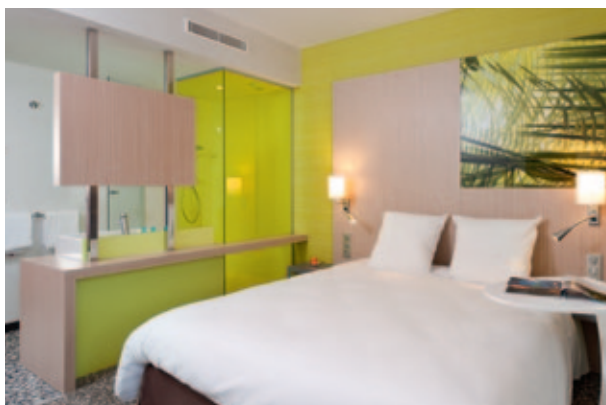

Repères

- Hôtel situé en centre-ville, à proximité du quartier historique de Troyes
- Construit en 2010 dans un souci de développement durable et d'écologie
- Au cœur du complexe Ciné City
- Gare centrale de Troyes à 1 km. Ligne Paris-Culmont -Bâle en gare de l'Est à Paris
- Aéroport de Troyes-Barberey à 5 km
- 77 chambres climatisées et insonorisées
- Garage privé (réservation recommandée)
- Un bar terrasse au bord de l'eau
- 4 salles de séminaires pouvant accueillir de 2 à 80 personnes
- Accès WIFI gratuit
- 5 restaurants et un complexe cinématographique à proximité