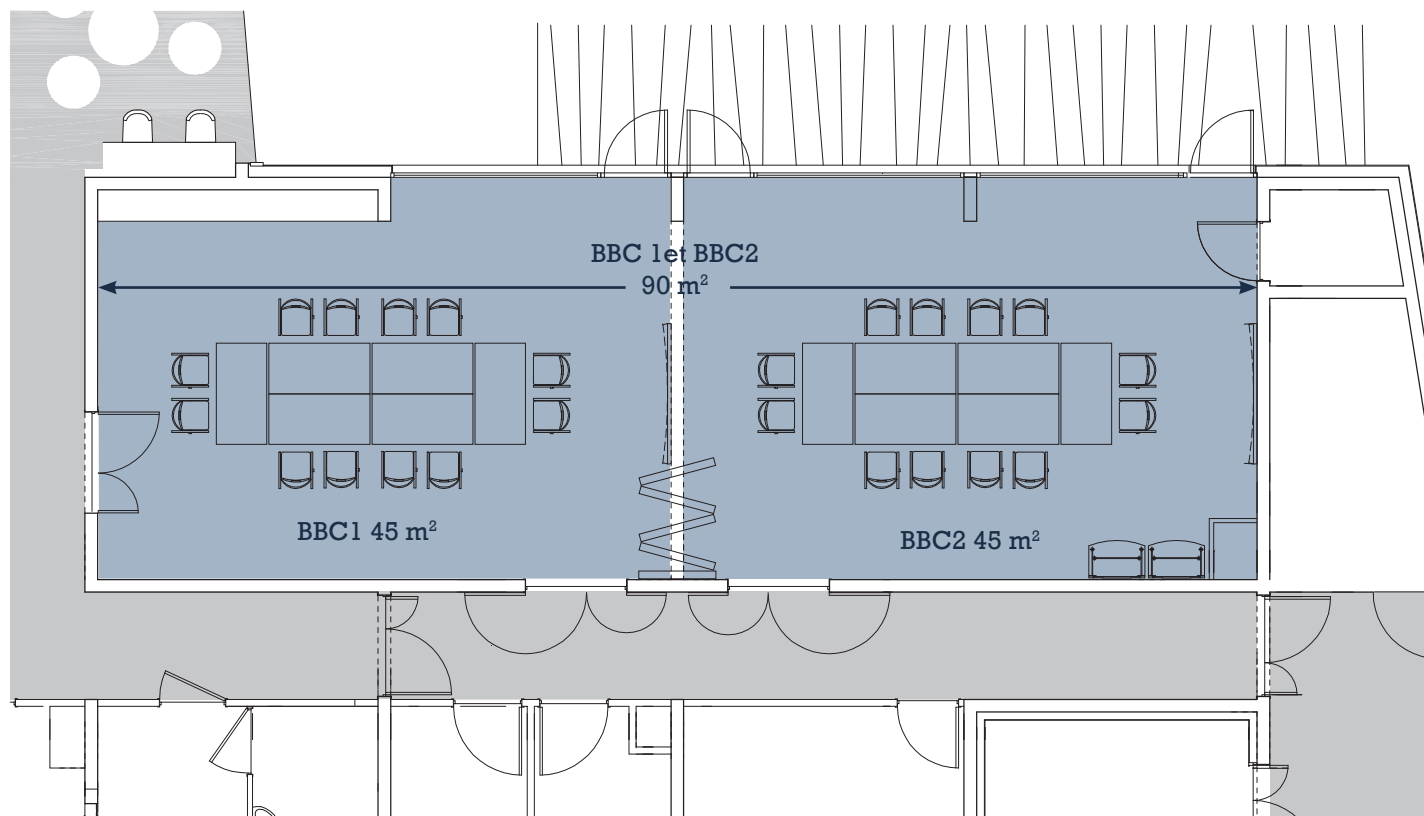

Hôtel All Seasons Troyes Centre

NOM DU SALON	DISPOSITION				
	SUPERFICIE				
BBC1 et BBC2	90 m ²		30 Pers.	50 Pers.	80 Pers.
BBC1 ou BBC2	45 m ²		20 Pers.	20 Pers.	30 Pers.
HQE	25 m ²	12 Pers.			
Solaire	10 m ²	4 Pers. en pavé			

HÔTEL ALL SEASONS TROYES CENTRE

Rue Camille Claudel - 10000 Troyes

Tél. +33 (0)3 25 43 24 24 - contact@seminaire-troyes.com

Salon BBC1 - BBC2

Plan du salon

NOM DU SALON	DISPOSITION	☀️	🏠	🏠	🏠
	SUPERFICIE				
BBC1 et BBC2	90 m ²		30 Pers.	50 Pers.	80 Pers.
BBC1 ou BBC2	45 m ²		20 Pers.	20 Pers.	30 Pers.

HÔTEL ALL SEASONS TROYES CENTRE

Rue Camille Claudel - 10000 Troyes

Tél. +33 (0)3 25 43 24 24 - contact@seminaire-troyes.com

Plan du salon

NOM DU SALON	DISPOSITION				
	SUPERFICIE				
HQE	25 m ²	12 Pers.			

Plan du salon

NOM DU SALON	DISPOSITION				
	SUPERFICIE				
Solaire	10 m ²	4 Pers. en pavé			