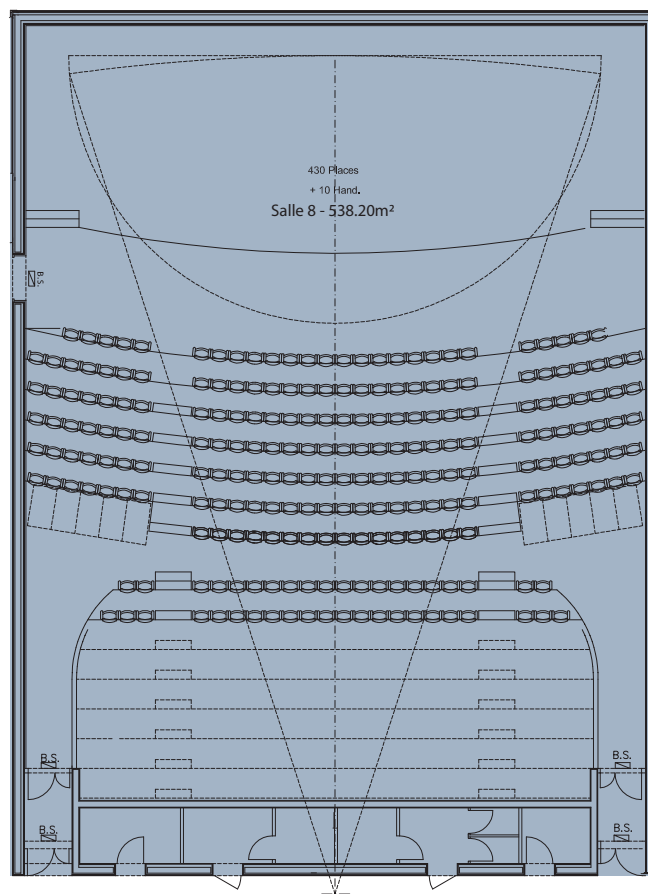

Plan des Salons

Multiplexe Ciné City Troyes Centre

NOM DU SALON	DISPOSITION	
	SUPERFICIE	
Salle 1	143,60 m ²	122 Pers. + 4 Pers. Hand.
Salle 3	236,50 m ²	182 Pers. + 5 Pers. Hand.
Salle 5	296,80 m ²	222 Pers. + 6 Pers. Hand.
Salle 7	481,20 m ²	336 Pers. + 8 Pers. Hand.
Salle 8	538,20 m ²	430 Pers. + 10 Pers. Hand.

Salle 1 - Salle 3

Plan des salons

NOM DU SALON	DISPOSITION SUPERFICIE	
Salle 1	143,60 m ²	122 Pers. + 4 Pers. Hand.
Salle 3	236,50 m ²	182 Pers. + 5 Pers. Hand.

ESPACE CINÉ CITY TROYES CENTRE

Rue des Bas Trévois - 10003 Troyes

Tél. +33 (0)3 25 46 00 66 - a.m@cinacity.fr

Salle 5- Salle7

Plan des salons

NOM DU SALON	DISPOSITION SUPERFICIE	
Salle 5	296,80 m ²	222 Pers. + 6 Pers. Hand.
Salle 7	481,20 m ²	336 Pers. + 8 Pers. Hand.

ESPACE CINÉ CITY TROYES CENTRE
Rue des Bas Trévois - 10003 Troyes
Tél. +33 (0)3 25 46 00 66 - a.m@cinacity.fr

Salle 8

Plan du salon

NOM DU SALON	DISPOSITION SUPERFICIE	 430 Pers. + 10 Pers. Hand.
Salle 8	538,20 m ²	430 Pers. + 10 Pers. Hand.

ESPACE CINÉ CITY TROYES CENTRE

Rue des Bas Trévois - 10003 Troyes

Tél. +33 (0)3 25 46 00 66 - a.m@cinacity.fr