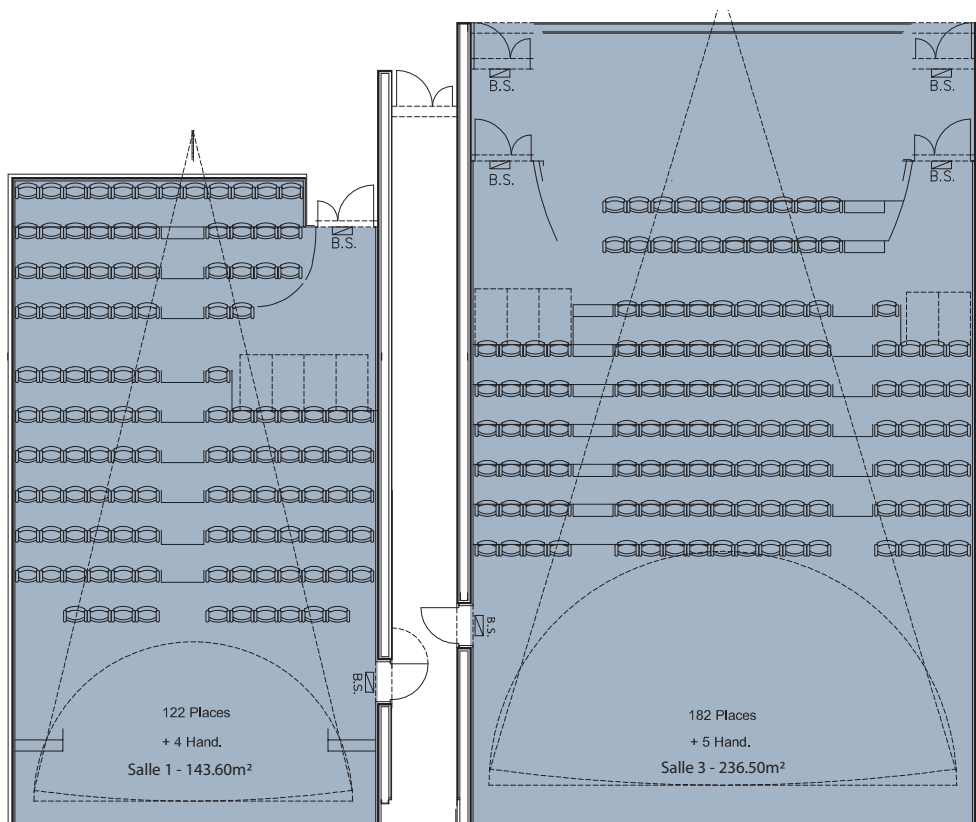

Plan des Salons

Multiplexe Ciné City Troyes Centre

NOM DU SALON	DISPOSITION	
	SUPERFICIE	
Salle 1	143,60 m ²	122 Pers. + 4 Pers. Hand.
Salle 3	236,50 m ²	182 Pers. + 5 Pers. Hand.
Salle 5	296,80 m ²	222 Pers. + 6 Pers. Hand.
Salle 7	481,20 m ²	336 Pers. + 8 Pers. Hand.
Salle 8	538,20 m ²	430 Pers. + 10 Pers. Hand.

Salle 1 - Salle 3

Plan des salons

NOM DU SALON	DISPOSITION SUPERFICIE	
Salle 1	143,60 m ²	122 Pers. + 4 Pers. Hand.
Salle 3	236,50 m ²	182 Pers. + 5 Pers. Hand.

ESPACE CINÉ CITY TROYES CENTRE

Rue des Bas Trévois - 10003 Troyes

Tél. +33 (0)3 25 46 00 66 - a.m@cinacity.fr

Salle 5- Salle7

Plan des salons

NOM DU SALON	DISPOSITION SUPERFICIE	
Salle 5	296,80 m ²	222 Pers. + 6 Pers. Hand.
Salle 7	481,20 m ²	336 Pers. + 8 Pers. Hand.

ESPACE CINÉ CITY TROYES CENTRE
Rue des Bas Trévois - 10003 Troyes
Tél. +33 (0)3 25 46 00 66 - a.m@cinacity.fr

Salle 8

Plan du salon

NOM DU SALON	DISPOSITION SUPERFICIE	 430 Pers. + 10 Pers. Hand.
Salle 8	538,20 m ²	430 Pers. + 10 Pers. Hand.

ESPACE CINÉ CITY TROYES CENTRE

Rue des Bas Trévois - 10003 Troyes

Tél. +33 (0)3 25 46 00 66 - a.m@cinacity.fr