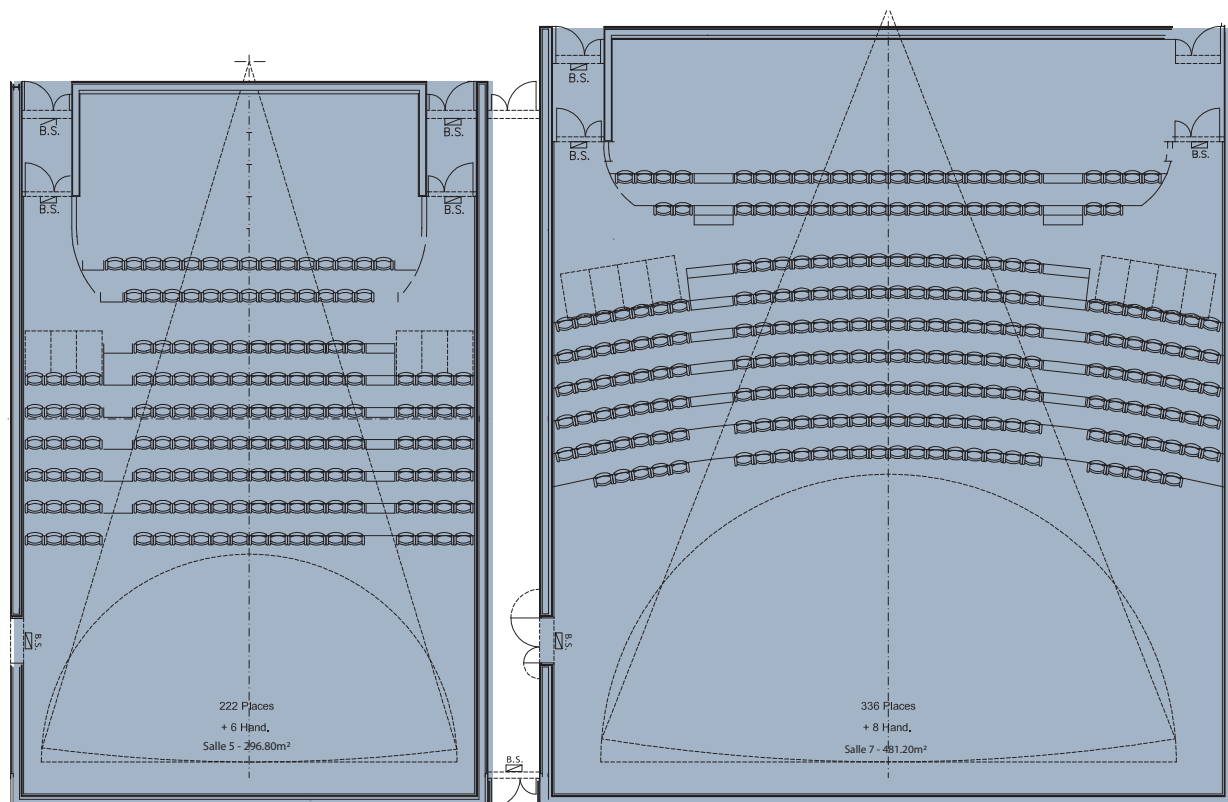

Plan des Salons

Multiplexe Ciné City Troyes Centre

NOM DU SALON	DISPOSITION	
	SUPERFICIE	
Salle 1	143,60 m ²	122 Pers. + 4 Pers. Hand.
Salle 3	236,50 m ²	182 Pers. + 5 Pers. Hand.
Salle 5	296,80 m ²	222 Pers. + 6 Pers. Hand.
Salle 7	481,20 m ²	336 Pers. + 8 Pers. Hand.
Salle 8	538,20 m ²	430 Pers. + 10 Pers. Hand.

Salle 1 - Salle 3

Plan des salons

NOM DU SALON	DISPOSITION SUPERFICIE	
Salle 1	143,60 m ²	122 Pers. + 4 Pers. Hand.
Salle 3	236,50 m ²	182 Pers. + 5 Pers. Hand.

ESPACE CINÉ CITY TROYES CENTRE

Rue des Bas Trévois - 10003 Troyes

Tél. +33 (0)3 25 46 00 66 - a.m@cinacity.fr

Salle 5- Salle7

Plan des salons

NOM DU SALON	DISPOSITION SUPERFICIE	
Salle 5	296,80 m ²	222 Pers. + 6 Pers. Hand.
Salle 7	481,20 m ²	336 Pers. + 8 Pers. Hand.

ESPACE CINÉ CITY TROYES CENTRE
Rue des Bas Trévois - 10003 Troyes
Tél. +33 (0)3 25 46 00 66 - a.m@cinacity.fr

Salle 8

Plan du salon

NOM DU SALON	DISPOSITION SUPERFICIE	 430 Pers. + 10 Pers. Hand.
Salle 8	538,20 m ²	430 Pers. + 10 Pers. Hand.

ESPACE CINÉ CITY TROYES CENTRE

Rue des Bas Trévois - 10003 Troyes

Tél. +33 (0)3 25 46 00 66 - a.m@cinacity.fr