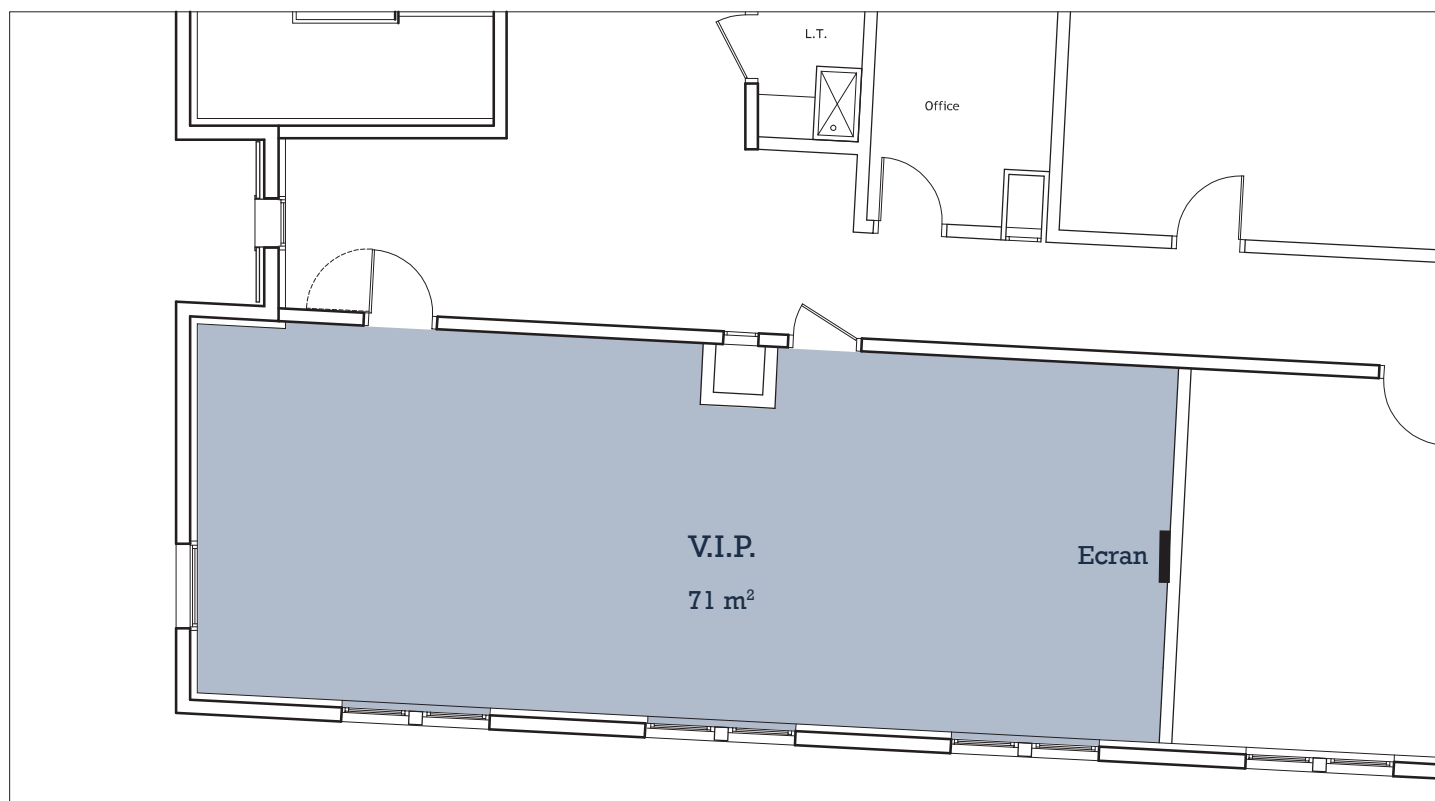

### Hôtel Mercure Troyes Centre

NOM DU SALON	DISPOSITION				
	SUPERFICIE				
Jacquard	137 m <sup>2</sup>		40 Pers.	60 Pers	120 Pers
Jersey	79 m <sup>2</sup>	30 Pers.	25 Pers.	40 Pers	60 Pers
Vip	71 m <sup>2</sup>	15 Pers.			

## Plan du salon

NOM DU SALON	DISPOSITION				
	SUPERFICIE				
Jacquard	137 m <sup>2</sup>		40 Pers.	60 Pers	120 Pers

HÔTEL MERCURE TROYES CENTRE  
11 Rue des Bas Trévois - 10000 Troyes  
Tél. +33 (0)3 25 46 28 28 - [contact@seminaire-troyes.com](mailto:contact@seminaire-troyes.com)

## Plan du salon

NOM DU SALON	DISPOSITION				
	SUPERFICIE				
Jersey	79 m <sup>2</sup>	30 Pers.	25 Pers.	40 Pers	60 Pers

## Plan du salon

NOM DU SALON	DISPOSITION				
	SUPERFICIE				
Vip	71 m <sup>2</sup>	15 Pers.			