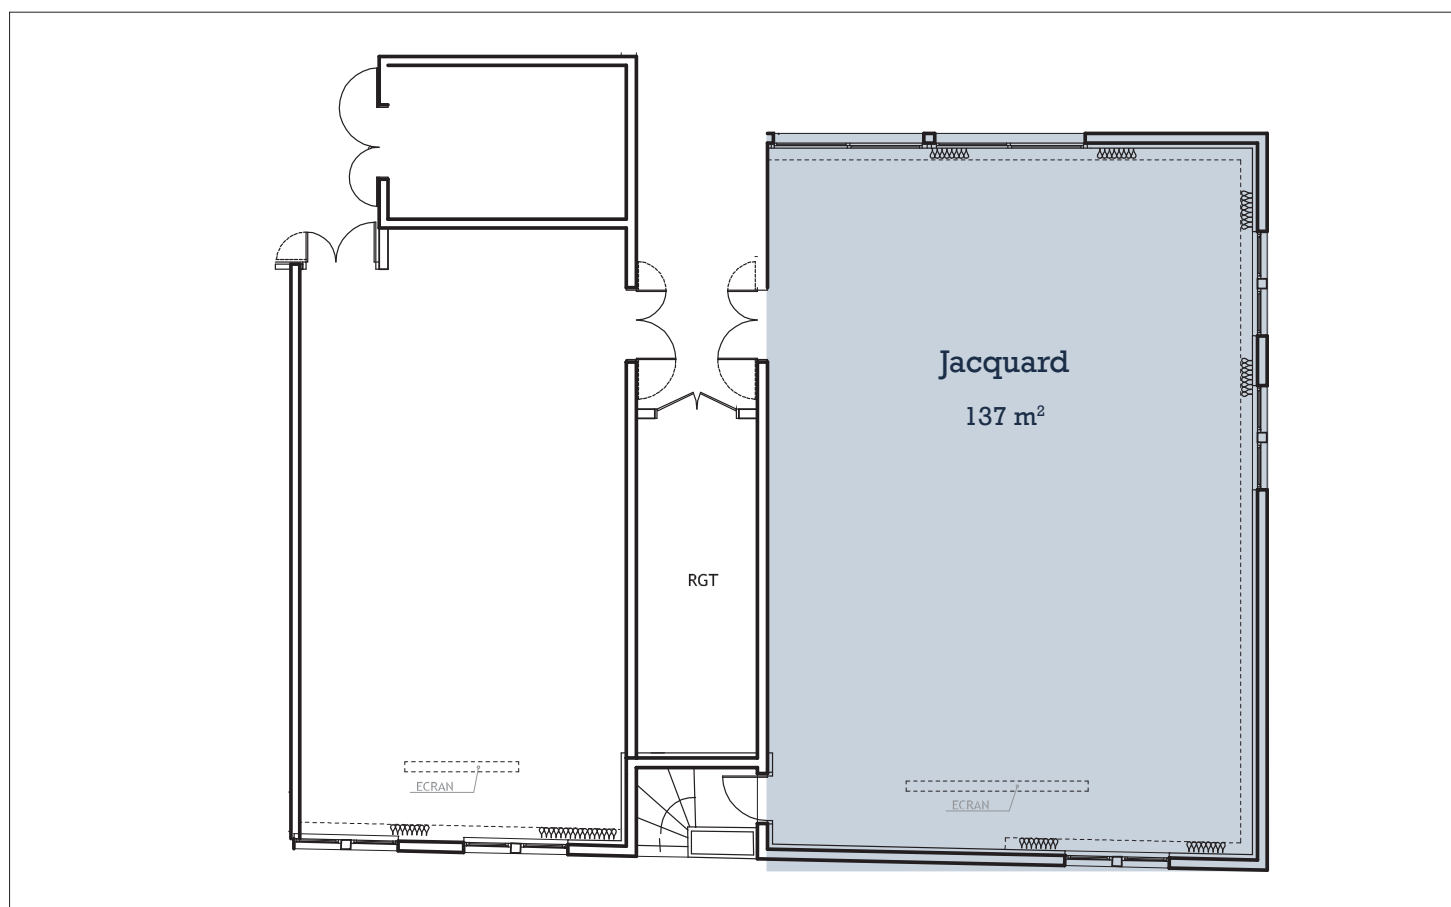

### Hôtel Mercure Troyes Centre

NOM DU SALON	DISPOSITION				
	SUPERFICIE				
Jacquard	137 m <sup>2</sup>		40 Pers.	60 Pers	120 Pers
Jersey	79 m <sup>2</sup>	30 Pers.	25 Pers.	40 Pers	60 Pers
Vip	71 m <sup>2</sup>	15 Pers.			

## Plan du salon

NOM DU SALON	DISPOSITION				
	SUPERFICIE				
Jacquard	137 m <sup>2</sup>		40 Pers.	60 Pers	120 Pers

HÔTEL MERCURE TROYES CENTRE  
11 Rue des Bas Trévois - 10000 Troyes  
Tél. +33 (0)3 25 46 28 28 - [contact@seminaire-troyes.com](mailto:contact@seminaire-troyes.com)

## Plan du salon

NOM DU SALON	DISPOSITION				
	SUPERFICIE				
Jersey	79 m <sup>2</sup>	30 Pers.	25 Pers.	40 Pers	60 Pers

## Plan du salon

NOM DU SALON	DISPOSITION				
	SUPERFICIE				
Vip	71 m <sup>2</sup>	15 Pers.			