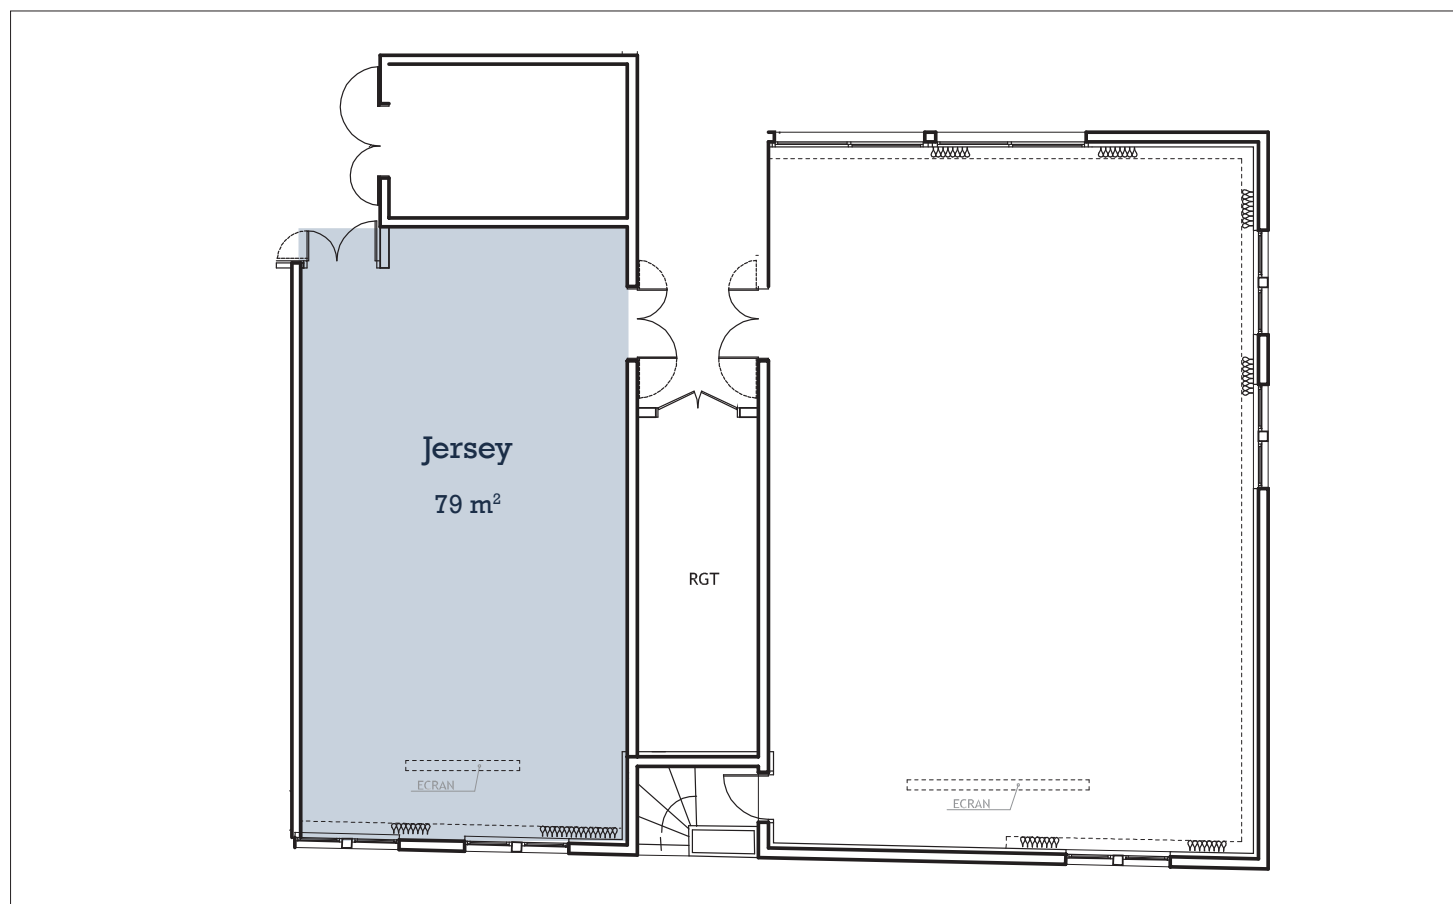

### Hôtel Mercure Troyes Centre

NOM DU SALON	DISPOSITION				
	SUPERFICIE				
Jacquard	137 m <sup>2</sup>		40 Pers.	60 Pers	120 Pers
Jersey	79 m <sup>2</sup>	30 Pers.	25 Pers.	40 Pers	60 Pers
Vip	71 m <sup>2</sup>	15 Pers.			

## Plan du salon

NOM DU SALON	DISPOSITION				
	SUPERFICIE				
Jacquard	137 m <sup>2</sup>		40 Pers.	60 Pers	120 Pers

HÔTEL MERCURE TROYES CENTRE  
11 Rue des Bas Trévois - 10000 Troyes  
Tél. +33 (0)3 25 46 28 28 - [contact@seminaire-troyes.com](mailto:contact@seminaire-troyes.com)

## Plan du salon

NOM DU SALON	DISPOSITION				
	SUPERFICIE				
Jersey	79 m <sup>2</sup>	30 Pers.	25 Pers.	40 Pers	60 Pers

## Plan du salon

NOM DU SALON	DISPOSITION				
	SUPERFICIE				
Vip	71 m <sup>2</sup>	15 Pers.			